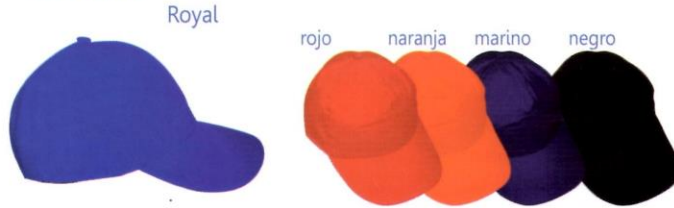

60% Algodón 40% Poliéster
Oxford

Piezas

Manga corta

S-XL

XXL-XXXL

Blanca

Amarillo

Café

Rosa

Celeste

5005

Mayor a 12 Pzs.

Blanco

5005C

Mayor a 12 Pzs

Royal

rojo naranja marino negro

Características: GORRA ECONÓMICA / 100% ALGODÓN / 5 GAJOS / AJUSTE DE VELCRO

6009

Blanco

rojo verde naranja amarillo marino royal negro

6009S

Blanco / rojo

rojo / blanco naranja / blanco marino / blanco negro / blanco

Blanco / royal Blanco / negro royal / blanco

Características: GORRA 100% ACRILAN / 6 GAJOS / AJUSTE DE VELCRO

6008

Kaki

rojo blanco marino amarillo negro royal

6008S

Rojo / Blanco

rojo / negro Blanco / royal marino / blanco negro / blanco