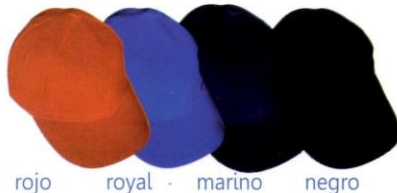

rojo naranja marino negro

Características: GORRA ECONÓMICA / 100% ALGODÓN / 5 GAJOS / AJUSTE DE VELCRO

6009

Blanco

rojo verde naranja amarillo marino royal negro

6009S

Blanco / rojo

rojo / blanco naranja / blanco marino / blanco negro / blanco

Blanco / royal Blanco / negro royal / blanco

Características: GORRA 100% ACRILAN / 6 GAJOS / AJUSTE DE VELCRO

6008

Kaki

rojo blanco marino amarillo negro royal

6008S

Rojo / Blanco

rojo / negro Blanco / royal marino / blanco negro / blanco

amarillo / blanco Blanco / rojo royal / blanco

Características: GORRA 100% ALGODÓN CON SANDWICH / 6 GAJOS / AJUSTE DE VELCRO

6007

Amarillo

rojo royal marino negro

GORRA JUVENIL / 100% ACRILAN / 6 GAJOS / AJUSTE DE VELCRO